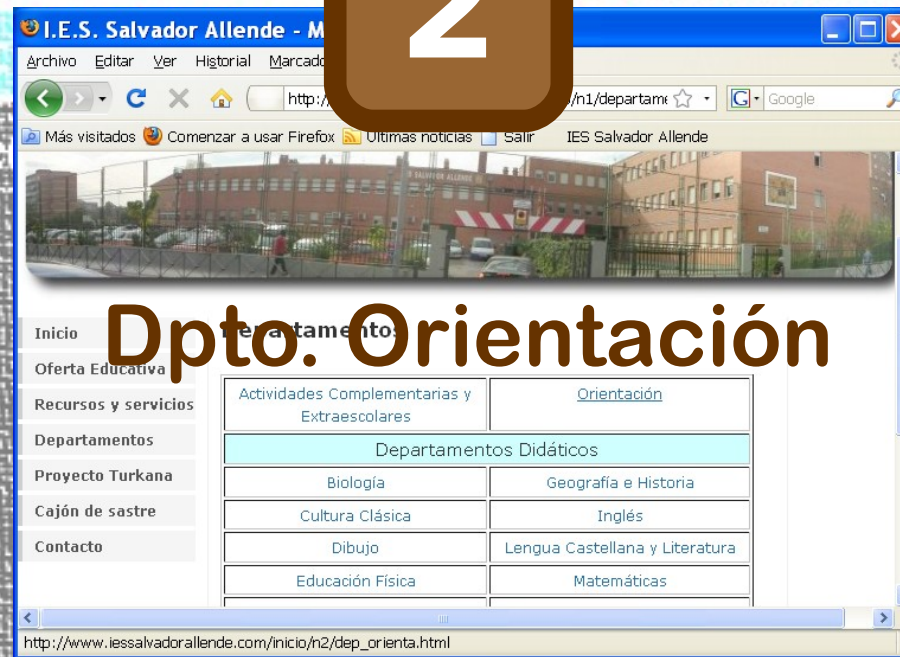

Acceso e instalación del programa **Orienta 2010/2011** para alumnos del I.E.S. Salvador Allende

1

2

3

4

5

6